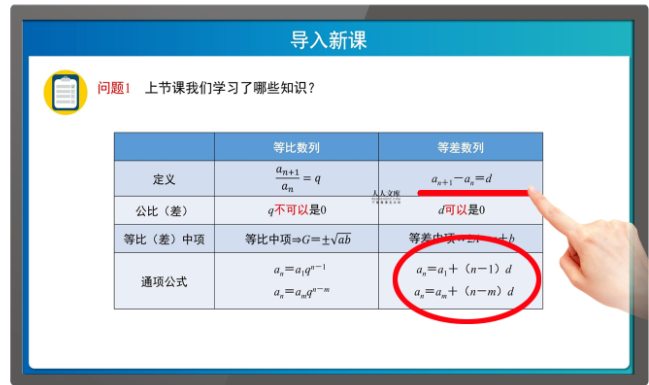

优势

投屏反控

操作流程无卡顿

通过智慧分布式控制软件，可实现对Android、windows信号源，包括电脑、移动终端进行反控操作，控制流程无延时、无卡顿。

优势

交互批注

灵活书写体验

交互批注可以保障在合作学习、协作探究、互动教学的过程中，师生可高效协作、随性表达思路和灵感，有效丰富了分组教学、协作学习的互动方式。

- 交互批注
- 同步批注
- 触控操作
- 显示同步

老师批注

学生批注