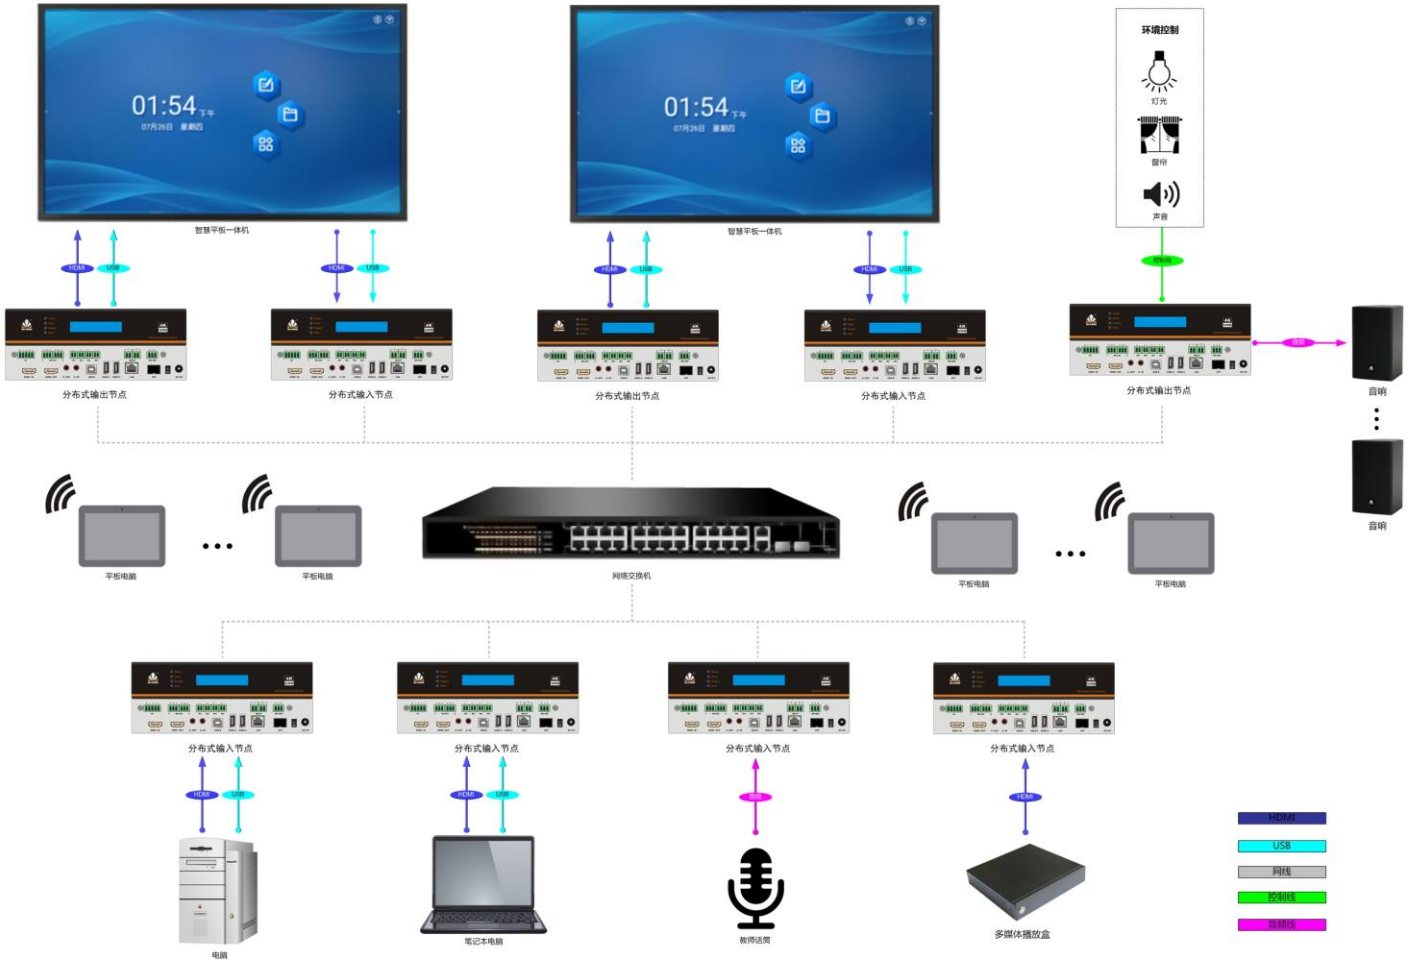

系统拓扑图

分布式智慧教育交互系统拓扑图

关于讯维

成都讯维信息技术有限公司——创新型智能音视频系统生产商，国家高新技术企业。专注于“硬件+软件+云”的智能音视频技术。公司正在重新定义数字音视频矩阵、拼控、传输、处理、录播、会议控制的解决方案，为全球用户提供更优异更智能的音视频系统产品与服务。有关新闻，请访问讯维官网 www.xunwei.tn

更多信息

全国服务热线：400-626-9808
24小时电话：15928553700 (微信同号)
地址：中国·成都高新区高朋大道12号创新府河孵化基地A座2楼