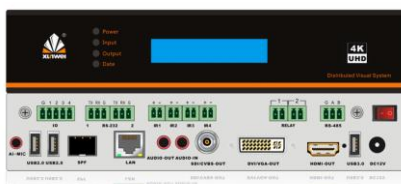

## 产品清单

4K30Hz输入节点

双路4K30Hz输入节点

4K60Hz输入节点

双路4K30Hz输出节点

4K60Hz输入节点

智慧平板