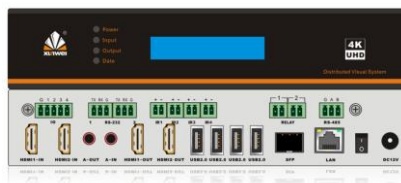

## 产品清单

4K30Hz输入节点

双路4K30Hz输入节点

4K60Hz输入节点

双路4K30Hz输出节点

4K60Hz输入节点

智慧平板